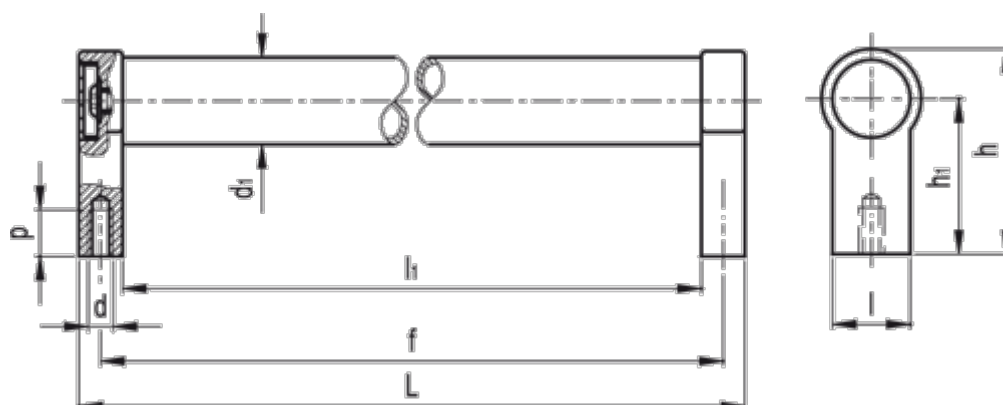

Varenummer: 20568200200  
Beskrivelse: E+G Rørgreb GN333.1-20-200-A-SW  
A Montering bagfra

## Mål

$d = M6$

$d_1 = 20$

$f = 200$

$h = 54$

$h_1 = 42$

$L = 212$

$l_1 = 188$